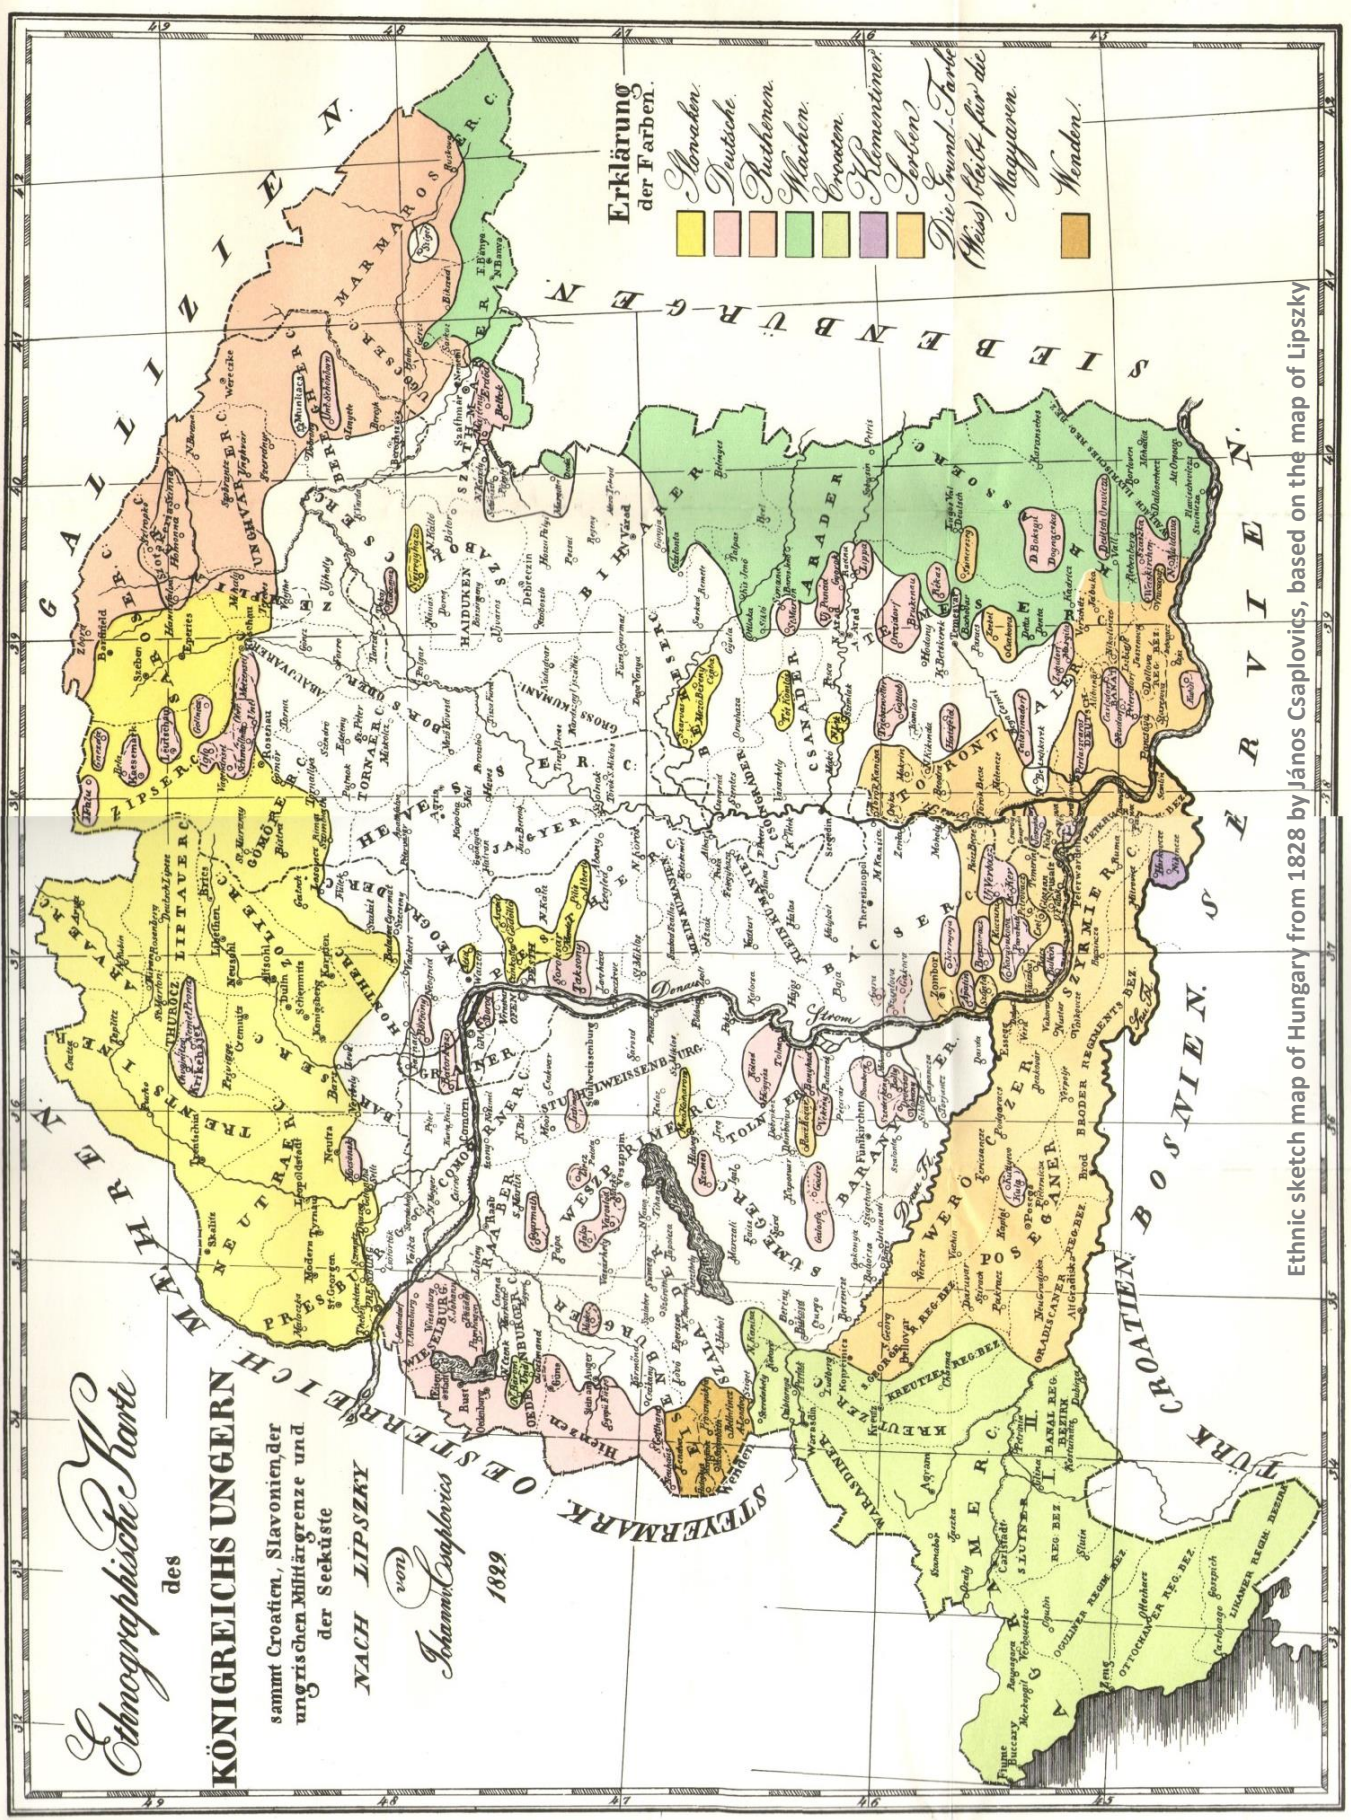

Ethnographische Karte

des

KÖNIGREICHS UNGERN

samt Croatien, Slavonien, der ungarischen Militärgrenze und der Seeküste

NACH LIPSZKY

(von)

Johann Csaplovics

1899.

Ethnic sketch map of Hungary from 1828 by János Csaplovics, based on the map of Lipszky