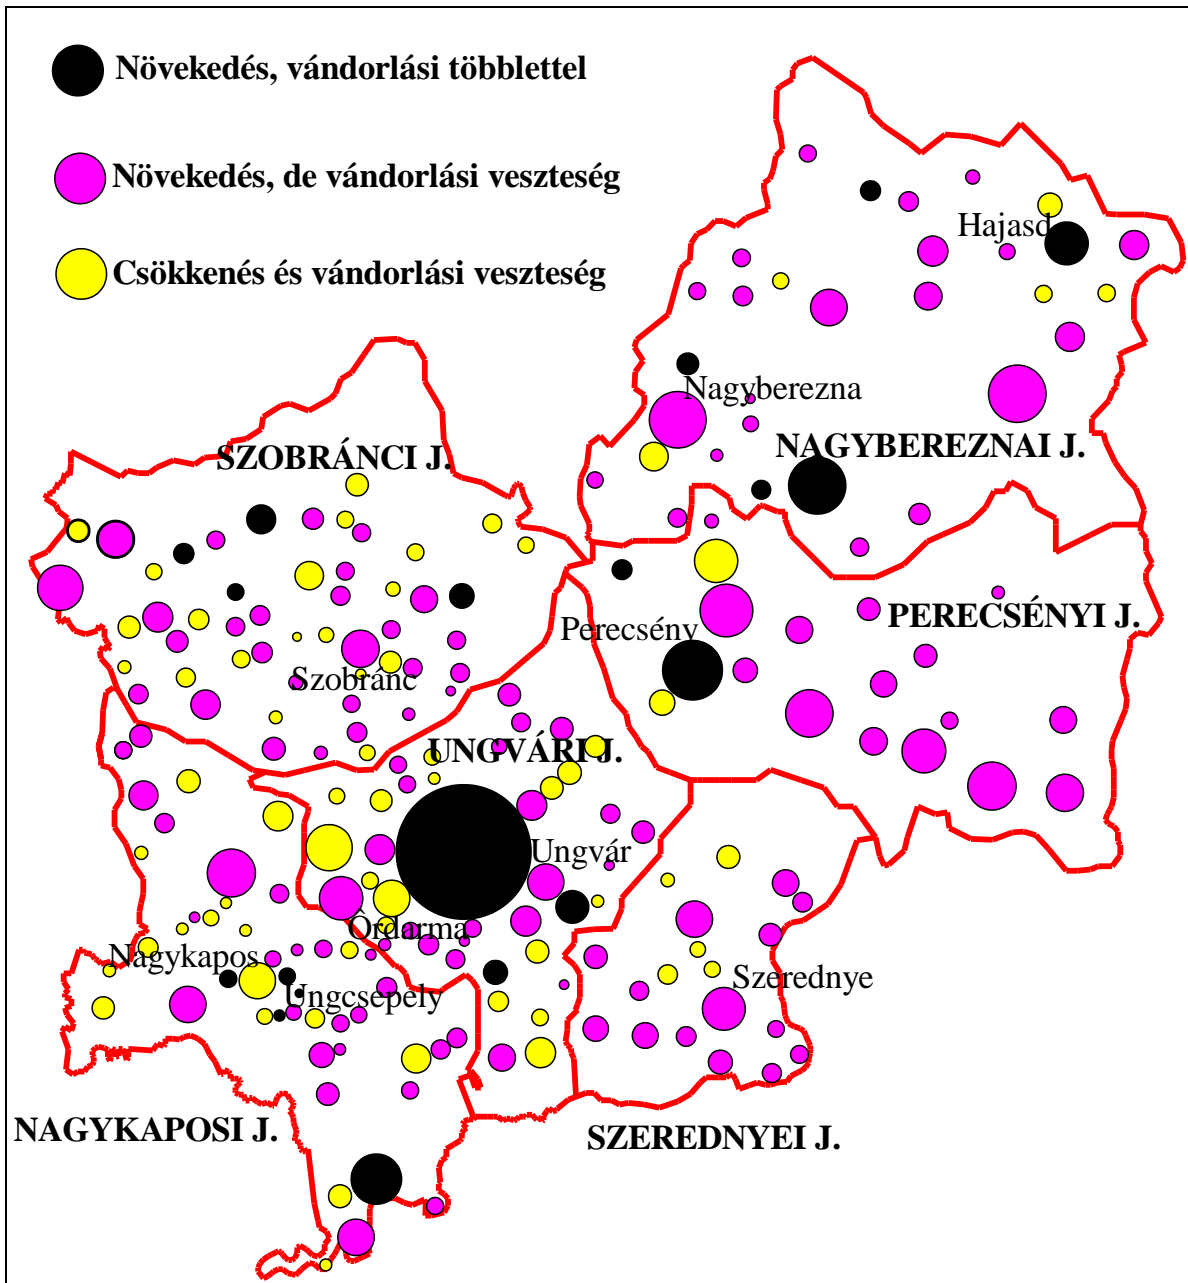

1. Bereg megye településeinek osztályozása az 1900-1910 közötti lélekszám változás és a migráció szempontjából
 Settlement types in Bereg County based on migration patterns. Black: population increase with positive migration balance; Purple: population increase with negative migration balance; Yellow: population decrease and negative migration balance

2. Ung megye településeinek osztályozása az 1900-1910 közötti lakosságszám változás és a migráció szempontjából
 Settlement types in Ung County based on migration patterns. Black: population increase with positive migration balance; Purple: population increase with negative migration balance; Yellow: population decrease with negative migration balance